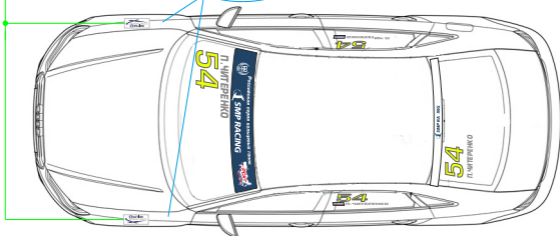

66 x 40 мм

180 мм

70 мм

Для «Туринг»:
270 мм

105 мм

левый:

правый:

150 мм

680 мм

П.ЧИТЕРЕНКО

EuropeС, жирный, курсив, 150 пунктов
(3 штуки: на заднее и боковые стекла)

П.ЧИТЕРЕНКО

EuropeС, жирный, курсив, 220 пунктов
(лобовое стекло)

54
54

Oracal 6510
Флуоресцентная пленка
код цвета: 029