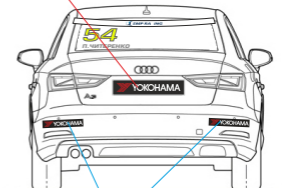

66 x 40 мм

180 мм

70 мм

Для «Туринг»:
270 мм

105 мм

левый:

правый:

150 мм

680 мм

П.ЧИТЕРЕНКО

EuropeС, жирный, курсив, 150 пунктов
(3 штуки: на заднее и боковые стекла)

П.ЧИТЕРЕНКО

EuropeС, жирный, курсив, 220 пунктов
(лобовое стекло)

54
54

Oracal 6510
Флуоресцентная пленка
код цвета: 029

EuropeDemiС, курсив, 740 пунктов
(3 штуки: на заднее и боковые стекла)

EuropeDemiС, курсив, 925 пунктов
(лобовое стекло)

516 мм

108 мм

300 мм

75 мм

Схема обязательных нашивок 2019